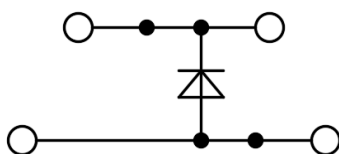

接线端子 - UJ5-2.5/2-2D-421098

接线端子，额定电压：500V，最大工作电流：26A，接线方式：卡簧连接，连接量：4，压线范围：0.2mm²-4mm²，AWG：28-12，厚度5.2mm，高度45.8mm，颜色：灰色，安装方式：TH35-7.5、TH35-15

总览

大接线空间无需端头即可连接刚性和柔性导线

紧凑设计可在狭小空间内接线

关键商业数据

订货号	421098
-----	--------

技术参数

产品图

电路图

概述

层数	2
连接量	4
额定横截面(mm ²)	2.5
颜色	灰色
绝缘材料	PA
阻燃等级	V0
额定电压(V)	500
额定电流(A)	26
绝缘材料温度	-40 ~ +125
进线方式	端子上方

外形尺寸

宽度(mm)	67.6
厚度(mm)	5.2
高度(mm)	45.8

连接数据