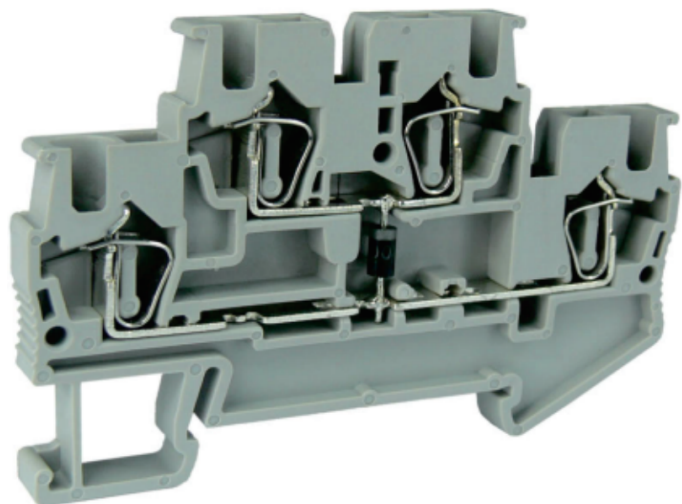

接线端子 - UJ5-2.5/2-2D-421098

接线端子，额定电压：500V，最大工作电流：26A，接线方式：卡簧连接，连接量：4，压线范围：0.2mm²-4mm²，AWG：28-12，厚度5.2mm，高度45.8mm，颜色：灰色，安装方式：TH35-7.5、TH35-15

总览

大接线空间无需端头即可连接刚性和柔性导线

紧凑设计可在狭小空间内接线

关键商业数据

订货号	421098
-----	--------

技术参数

产品图

电路图

概述

层数	2
连接量	4
额定横截面(mm ²)	2.5
颜色	灰色
绝缘材料	PA
阻燃等级	V0
额定电压(V)	500
额定电流(A)	26
绝缘材料温度	-40 ~ +125
进线方式	端子上方

外形尺寸

宽度(mm)	67.6
厚度(mm)	5.2
高度(mm)	45.8

连接数据

连接方式	卡簧连接
剥线长度(mm)	10
刚性导线(mm ²)	0.2-4
刚性导线AWG	28-12
柔性导线(mm ²)	0.2-2.5
柔性导线AWG	28-12

环境条件

工作温度()	-40 ~ +105
环境温度(存放/运输)()	-25 ~ +55

相对湿度	30% ~ 90%
------	-----------

标准和规范

连接符合标准	IEC 60947-7-1
阻燃等级	V0

认证详细